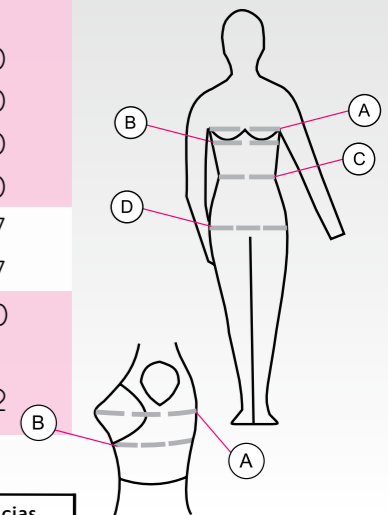

NUEVOS

- (A) contorno torax/busto
- (B) contorno de bajo busto
- (C) contorno de cintura
- (D) contorno de cadera

LENCERÍA

talle	rango	equivalencias
contorno busto contorno de cadera	78-86 86-94	talle 1 = S = 38/40
contorno busto contorno de cadera	86-94 94-102	talle 2 = M = 42/44
contorno busto contorno de cadera	94-102 102-110	talle 3 = L = 46/48
contorno busto contorno de cadera	102-107 110-115	talle 4 = XL = 50/52

CORSETERÍA

talle	rango	equivalencias
contorno busto contorno de bajo busto	78-86 68-77	talle 85 - taza A
contorno busto contorno de bajo busto	86-94 73-82	talle 90 - taza A
contorno busto contorno de bajo busto	94-102 78-87	talle 95 - taza A
contorno busto contorno de bajo busto	102-107 83-93	talle 100 - taza A

PARA AUMENTAR EL CONTORNO DE BAJO BUSTO, UTILIZAR ALARGADORES

Agradecemos a:

MESAS - SILLAS - DISEÑOS EXCLUSIVOS

Av. San Martín 2751 / 53 - Lomas del Mirador - Tel./Fax: 4651-0382 / Cel.: 15-6557-9188
amoblamientos@menametal.com.ar - www.menametal.com.ar