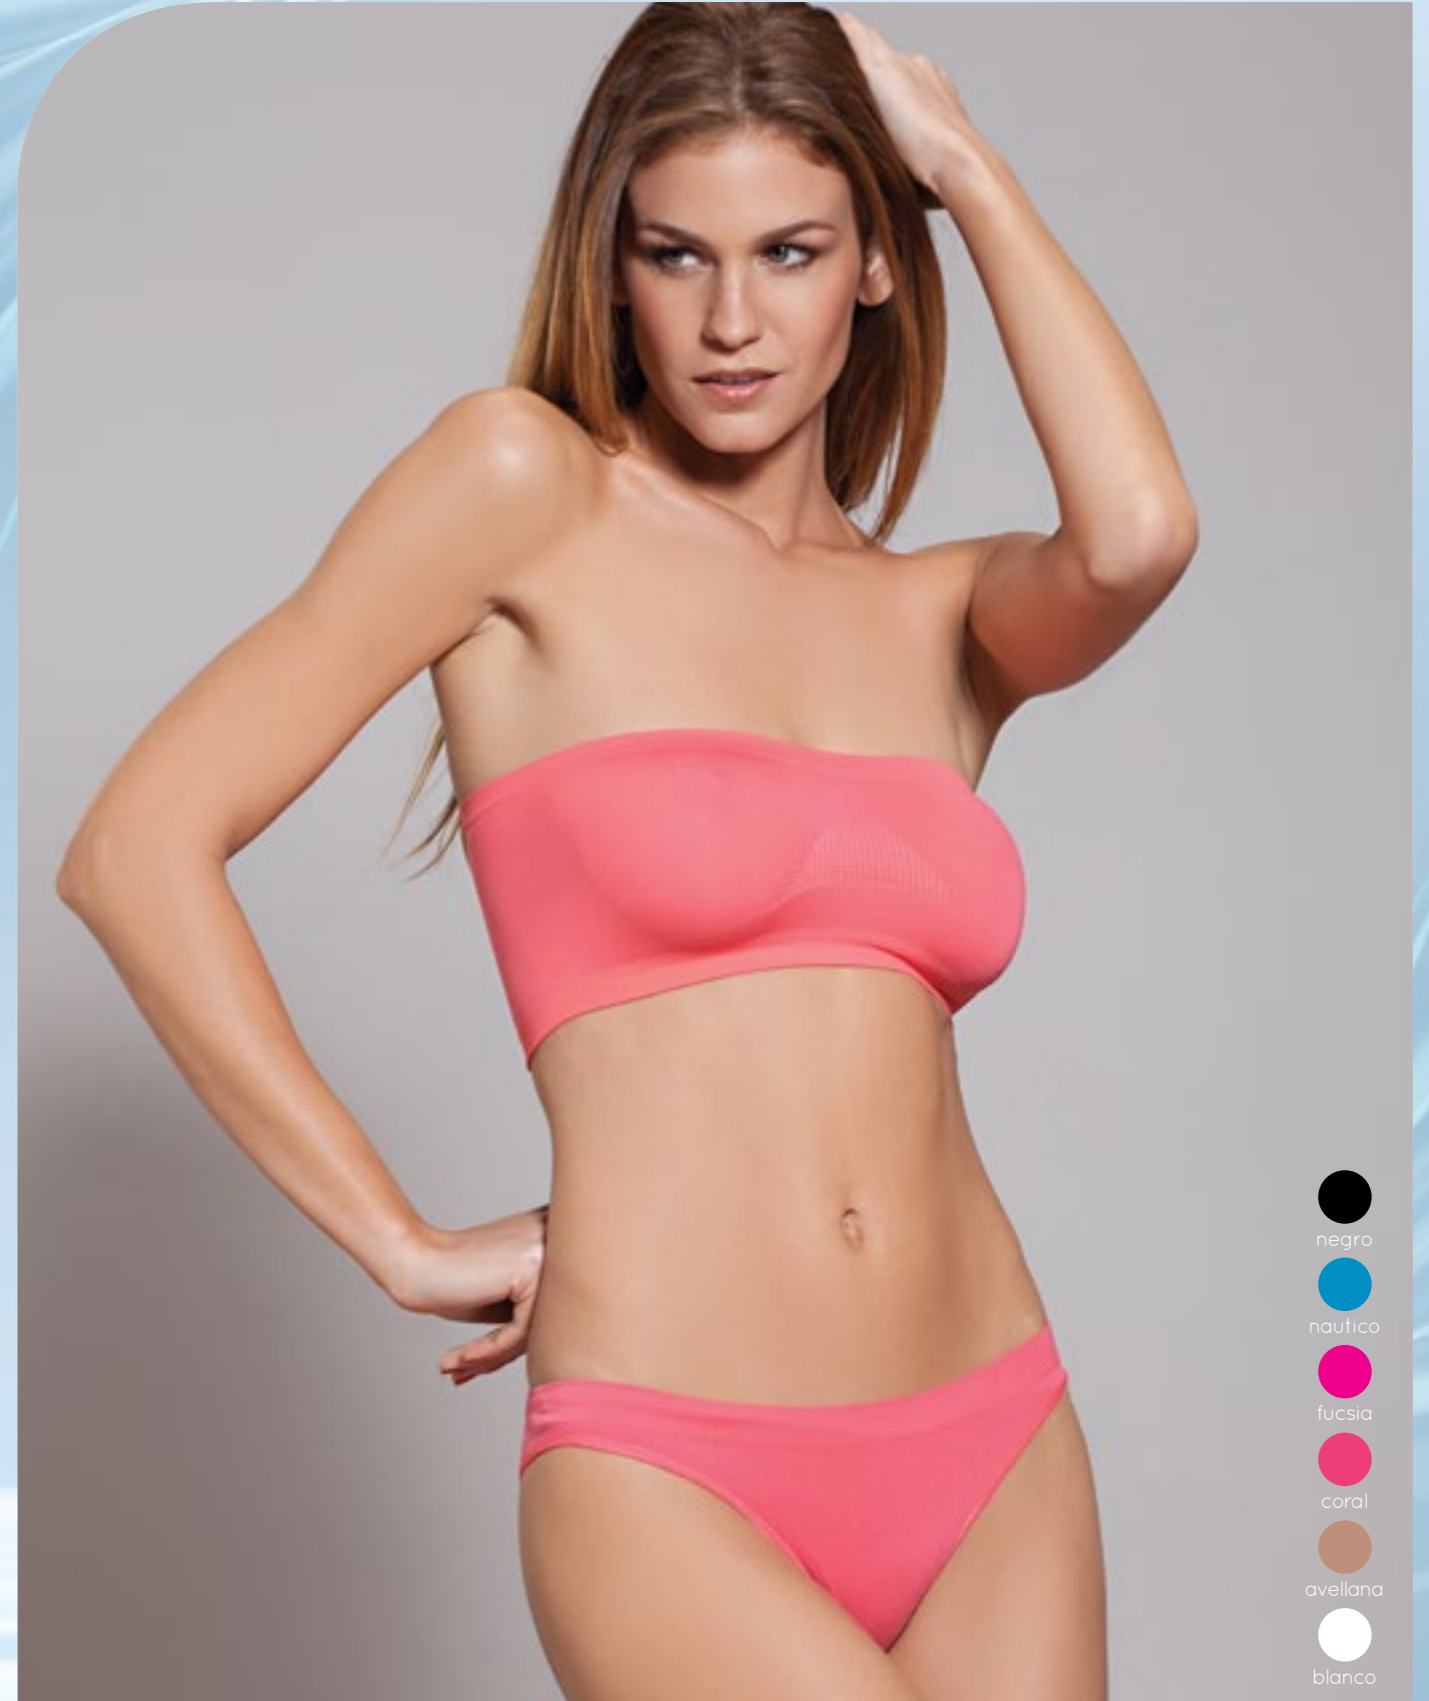

- negro
- náutico
- fucsia
- coral
- avellana
- blanco

Art. 5718 - Corpiño Bandó Sin Costura / Talles: 1/2 - 3/4
Seamless Bandeaux / Sizes: S/M - L/XL