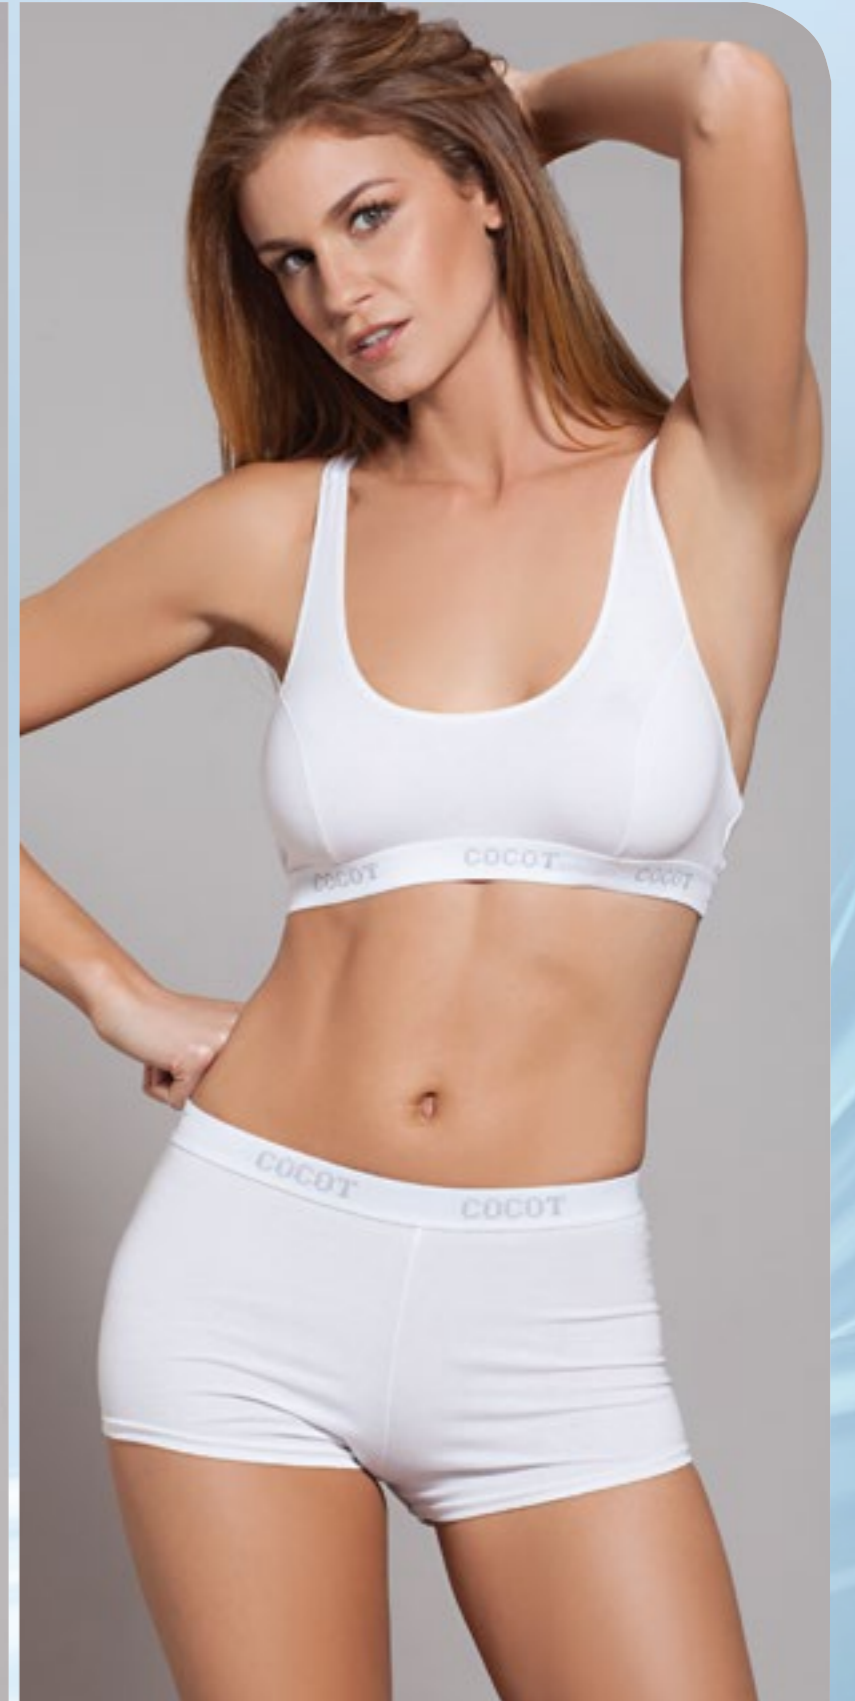

Art. 5852 - Corpiño Espalda Deportiva Algodón Lycra / Talles: 85-90-95-100
Sport Bra / Sizes: S-M-L-XL

negro blanco melange